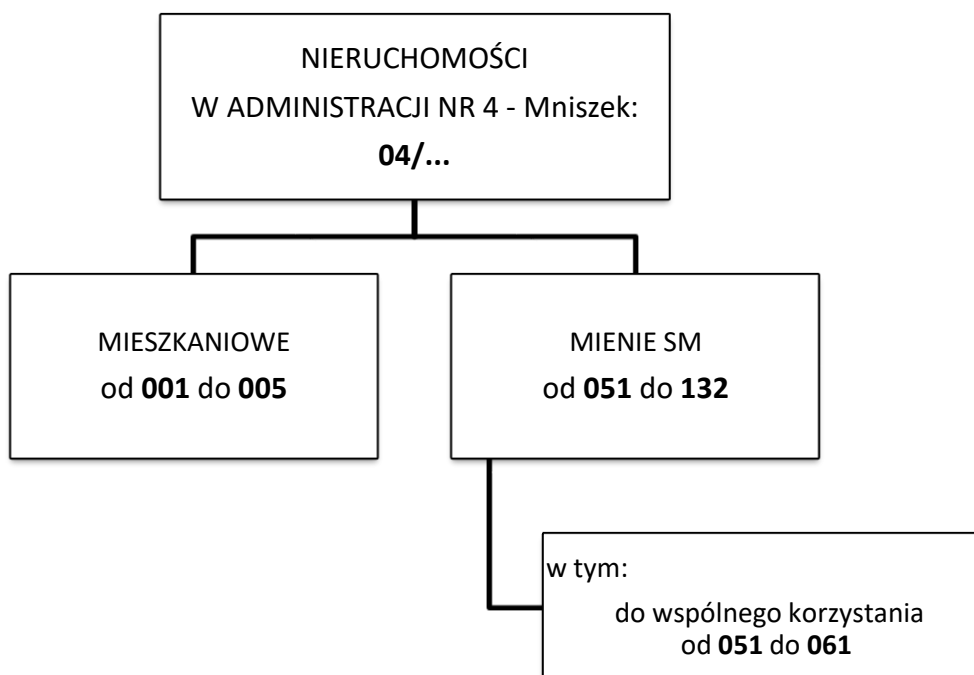

04/005	Podhalańska 6
	Podhalańska 8
	Podhalańska 10
	Droga Kujawska 1
MIENIE SM	
Nr nieruchomości	Adres
04/051	Podhalańska <i>[przy bud. Podhalańska 3 i 9]</i>
04/061	Al. Sportowców
04/131	Podhalańska 11, 11a
04/132	Podhalańska <i>[przy bud. Podhalańska 3]</i>

KLASYFIKACJA NIERUCHOMOŚCI